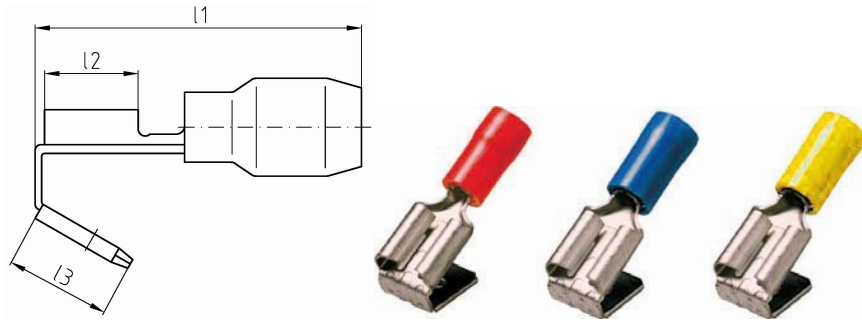

intercable

Datasheet Vlaksteekhulsverdeler 4,0-6,0mm²

Artikelnummer	ICIQ6FHA
Doorsnede Kabel	4,0-6,0 mm ²
Materiaal	CU-ETP
Afwerking	Galvanisch vertind
Kleurcode	geel
Isolatie	PVC

Maten:

Steekbreedte	6.3 mm
Steekdikte	0.8 mm
L1	25 mm
L2	8 mm
L3	8.2 mm
Gewicht	0.18 kg/100