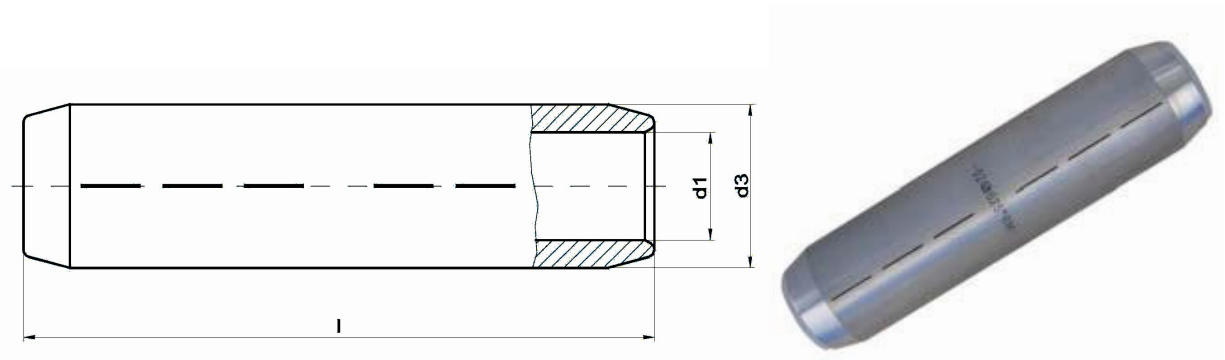

intercable

Datasheet Aluminium Verbinders 95mm² rm/sm, 120mm² se 10 – 30kV

Artikelnummer	ICAL95V30
Doorsnede kabel	
Rond/Sector meerdradig	95mm ²
Sector enkeldradig	120mm ²
Materiaal	Al 99,5
Afwerking	Blank, met contactvet gevuld, gesloten
Referentienummer (kengetal) t.b.v. matrijsnummer)	22

Maten:

D1	13.4
D3	22
L	100
Gewicht	6.3kg/100