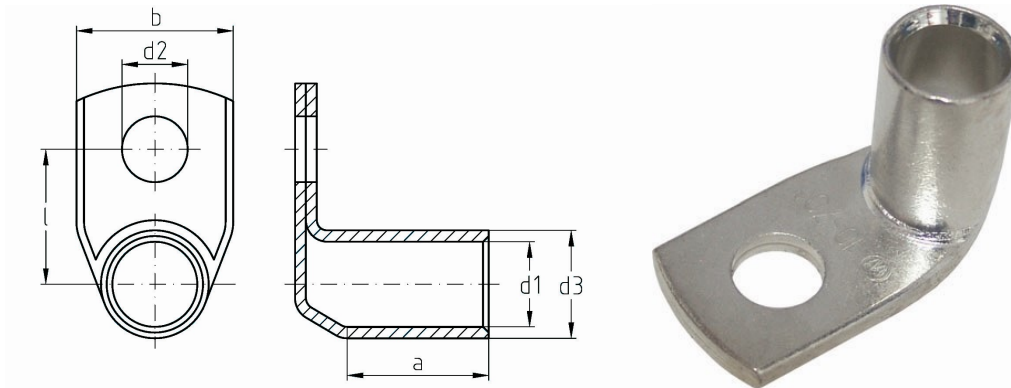

intercable

Datasheet Kabelschoen 70mm² M20

Artikelnummer	ICR702090
Doorsnede Kabel	70 mm ²
Gatmaat	M20
Materiaal	CU-HCP 99,95% vlgns DIN EN 13600
Afwerking	Galvanisch vertind

Maten:

D1	12mm
D3	16.5mm
D2	21mm
B	29
L	30.8
A	20
Gewicht	5.26 kg/100