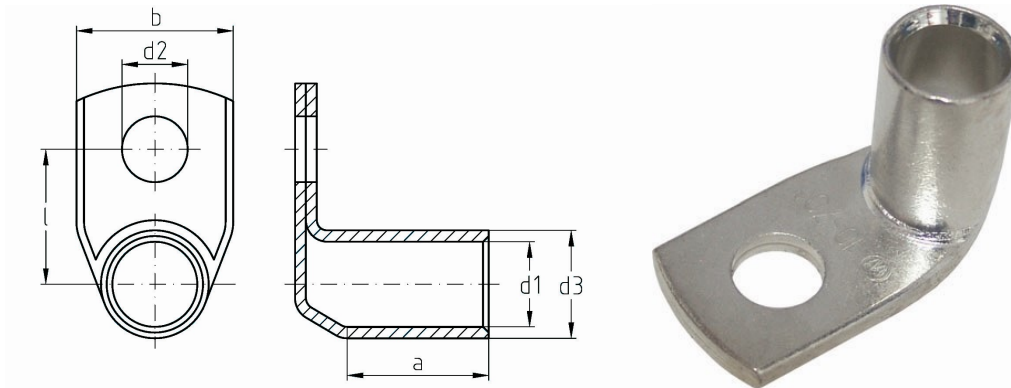

intercable

Datasheet Kabelschoen 10mm² M8

Artikelnummer	ICR10890
Doorsnede Kabel	10 mm ²
Gatmaat	M8
Materiaal	CU-HCP 99,95% vlgns DIN EN 13600
Afwerking	Galvanisch vertind

Maten:

D1	4.5mm
D3	7mm
D2	8.4mm
B	15
L	15.5
A	9
Gewicht	0.67 kg/100