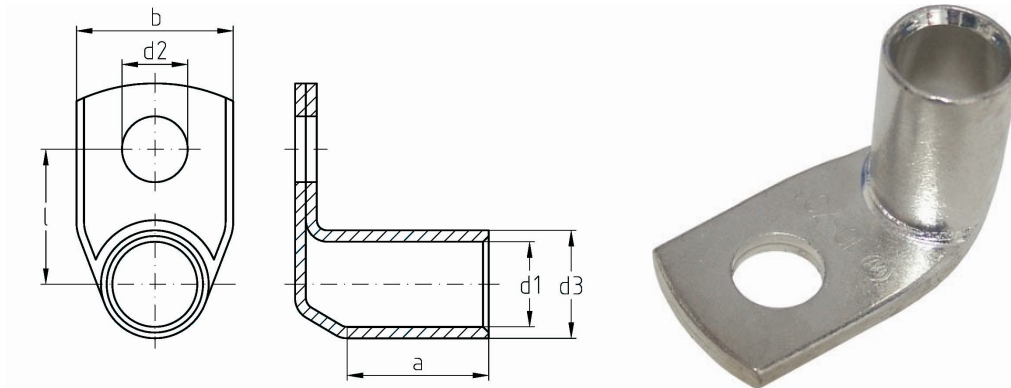

intercable

Datasheet Kabelschoen 25mm² M8

Artikelnummer	ICR25890
Doorsnede Kabel	25 mm ²
Gatmaat	M8
Materiaal	CU-HCP 99,95% vlgns DIN EN 13600
Afwerking	Galvanisch vertind

Maten:

D1	7mm
D3	10mm
D2	8.4mm
B	16
L	17.5
A	14
Gewicht	1.43 kg/100