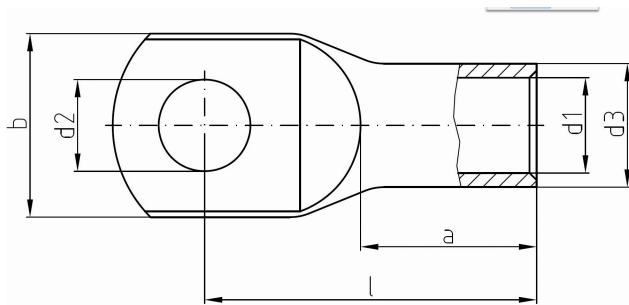

## Datasheet Kabelschoen 25mm<sup>2</sup> M8

<b>Artikelnummer</b>	ICF258
<b>Doorsnede Kabel</b>	25 mm <sup>2</sup>
<b>Gatmaat</b>	M8
<b>Materiaal</b>	CU-HCP 99,95% vlgns DIN EN 13600
<b>Afwerking</b>	Galvanisch vertind

### Maten:

<b>D1</b>	0mm
<b>D3</b>	0mm
<b>D2</b>	8.4mm
<b>B</b>	16mm
<b>L</b>	34mm
<b>A</b>	16mm
<b>Gewicht</b>	1.5 kg/100