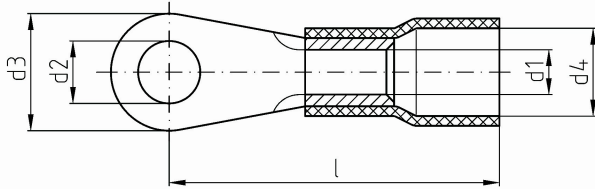

## Datasheet Kabelschoen 1,5 - 2,5mm<sup>2</sup> M4

<b>Artikelnummer</b>	ICIQ24S
<b>Doorsnede Kabel</b>	1,5 - 2,5 mm <sup>2</sup>
<b>Gatmaat</b>	M4
<b>Materiaal</b>	CU-HCP 99,95% vlgns DIN EN 13600
<b>Afwerking</b>	Galvanisch vertind
<b>Kleurcode</b>	blauw

### Maten:

<b>D1</b>	2.3 mm
<b>D4</b>	6.8 mm
<b>D2</b>	4.3 mm
<b>D3</b>	6.8 mm
<b>L</b>	0 mm
<b>Gewicht</b>	0.06 kg/100