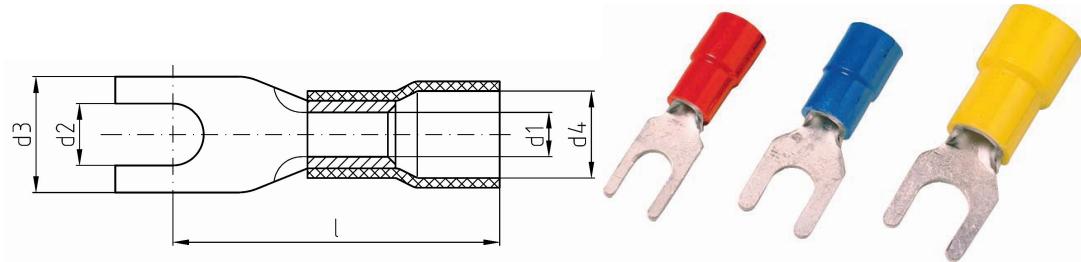

intercable

Datasheet Vorkkabelschoen 0,5 - 1mm² M4

Artikelnummer	ICIQ14GS
Doorsnede Kabel	0,5 - 1 mm ²
Gatmaat	M4
Materiaal	CU-HCP 99,95% vlgns DIN EN 13600
Afwerking	Galvanisch vertind
Kleurcode	rood

Maten:

D1	1.6 mm
D4	6.8 mm
D2	4.3 mm
D3	6.8 mm
L	18 mm
Gewicht	0.06 kg/100