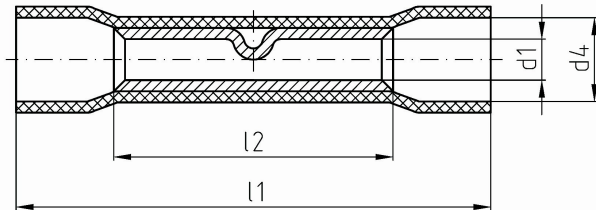

intercable

Datasheet Stootverbinder 0,5-1mm²

Artikelnummer	ICIQ1V
Doorsnede Kabel	0,5-1 mm ²
Materiaal	CU-HCP 99,95% vlgns DIN EN 13600
Afwerking	Galvanisch vertind
Kleurcode	rood

Maten:

D1	1.6 mm
D4	4.1 mm
L1	25 mm
L2	15 mm
Gewicht	0.09 kg/100