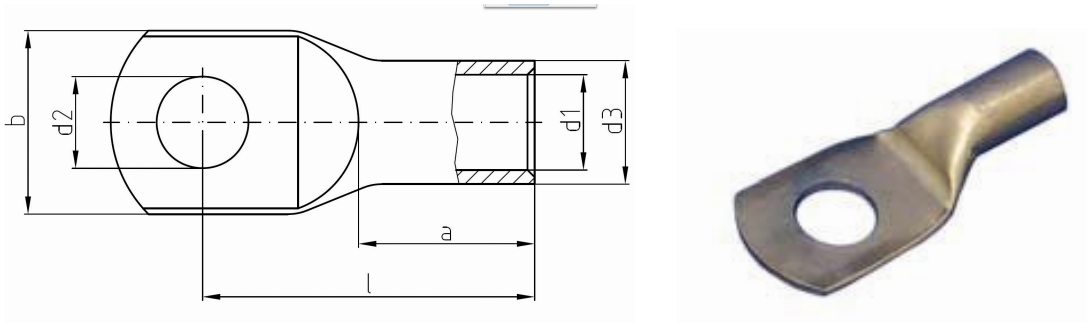

intercable

Datasheet Kabelschoen 0,5 - 1mm² M3

Artikelnummer	ICNI13
Doorsnede Kabel	0,5 - 1 mm ²
Gatmaat	M3
Materiaal	Nikkel (Ni)
Afwerking	Geen
Temperatuursbestendigheid tot	500°C

Maten:

D1	1.6 mm
D3	3.2 mm
D2	3.2 mm
B	6.5 mm
L	12.5 mm
A	6 mm
Gewicht	0.08kg/100