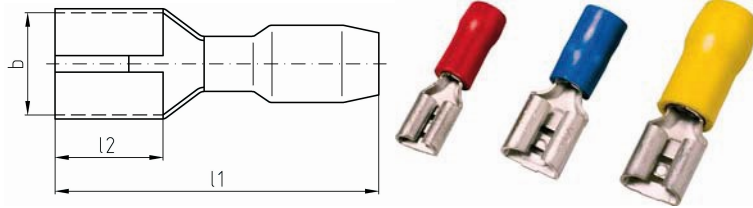

intercable

Datasheet Vlaksteekhuls 1,5 - 2,5mm²

Artikelnummer	ICIQ268FH
Doorsnede Kabel	1,5 - 2,5 mm ²
Materiaal	CU-ETP
Afwerking	Galvanisch vertind
Kleurcode	blauw
Isolatie	PVC

Maten:

B	6.3 mm
Steekdikte	0.8 mm
L1	20.8 mm
L2	7.3 mm
Gewicht	0.12 kg/100