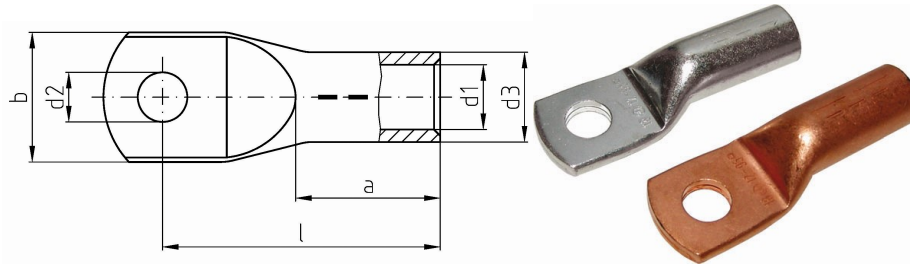

intercable

Datasheet Kabelschoen DIN46235 95mm² M14

Artikelnummer	ICD9514*
Artikelnummer blank	ICD9514BK*
Doorsnede Kabel	95 mm ²
Gatmaat	M14
Materiaal	CU-HCP 99,95% vlgns DIN EN 13600
Afwerking	Galvanisch vertind (niet bij de blanke uitvoering)
Referentienummer (kengetal) t.b.v. matrijsnummer)	18

Maten:

D1	13.5 mm
D3	19 mm
D2	15 mm
B	28 mm
L	0 mm
A	35 mm
Gewicht	9.2kg/100

*=niet genormeerd