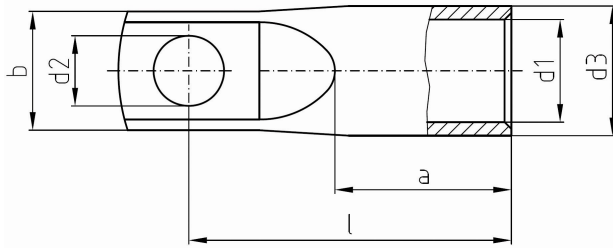

intercable

Datasheet Kabelschoen 35mm² M6

Artikelnummer	ICF356S
Doorsnede Kabel	35 mm ²
Gatmaat	M6
Materiaal	CU-HCP 99,95% vlgns DIN EN 13600
Afwerking	Galvanisch vertind

Maten:

D1	9.2 mm
D3	12.4 mm
D2	6.4 mm
B	15 mm
L	35 mm
A	18 mm
Gewicht	1.77 kg/100