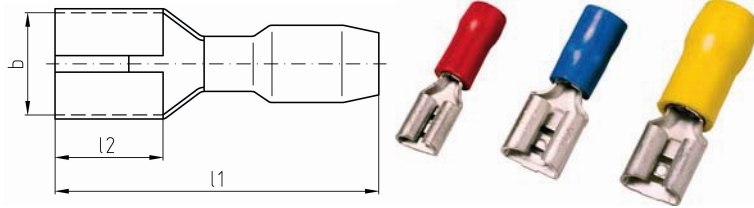

## Datasheet Vlaksteekhuls 0,5 - 1mm<sup>2</sup>

<b>Artikelnummer</b>	ICIQ168FH
<b>Doorsnede Kabel</b>	0,5 - 1 mm <sup>2</sup>
<b>Materiaal</b>	CU-ETP
<b>Afwerking</b>	Galvanisch vertind
<b>Kleurcode</b>	rood
<b>Isolatie</b>	PVC

### Maten:

<b>B</b>	6.3 mm
<b>Steekdikte</b>	0.8 mm
<b>L1</b>	20.8 mm
<b>L2</b>	7.5 mm
<b>Gewicht</b>	0.11 kg/100