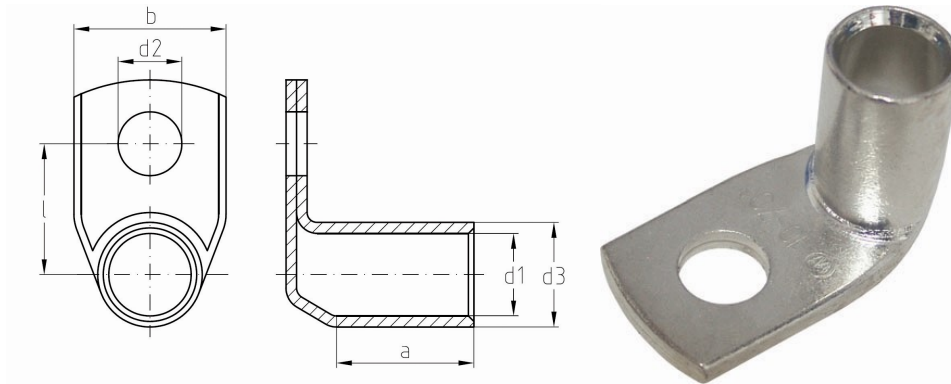

intercable

Datasheet Kabelschoen 70mm² M12

Artikelnummer	ICF701290
Doorsnede Kabel	70 mm ²
Gatmaat	M12
Materiaal	CU-HCP 99,95% vlgns DIN EN 13600
Afwerking	Galvanisch vertind

Maten:

D1	13,50 mm
D3	17,50 mm
D2	13,00 mm
B	25,00 mm
L	24,30 mm
A	22,00 mm
Gewicht	5,07 kg/100