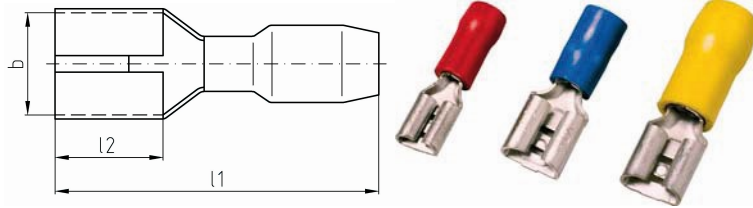

intercable

Datasheet Vlaksteekhuls 4,0-6,0mm²

Artikelnummer	ICIQ668FH
Doorsnede Kabel	4,0-6,0 mm ²
Materiaal	CU-ETP
Afwerking	Galvanisch vertind
Kleurcode	geel
Isolatie	PVC

Maten:

B	6.3 mm
Steekdikte	0.8 mm
L1	23.3 mm
L2	7.3 mm
Gewicht	0.18 kg/100