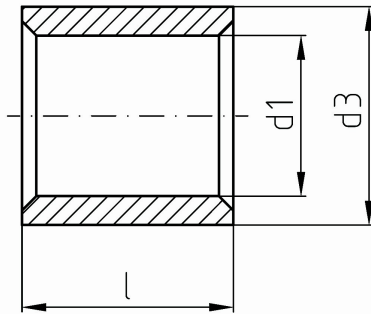

## Datasheet Parallelverbinder 70mm<sup>2</sup>

<b>Artikelnummer</b>	ICQ70PV
<b>Doorsnede Kabel</b>	70 mm <sup>2</sup>
<b>Materiaal</b>	CU-HCP 99,95% vlgns DIN EN 13600
<b>Afwerking</b>	Galvanisch vertind

### Maten:

<b>D1</b>	13.5mm
<b>D3</b>	17.5mm
<b>L</b>	18mm
<b>Gewicht</b>	1.59 kg/100