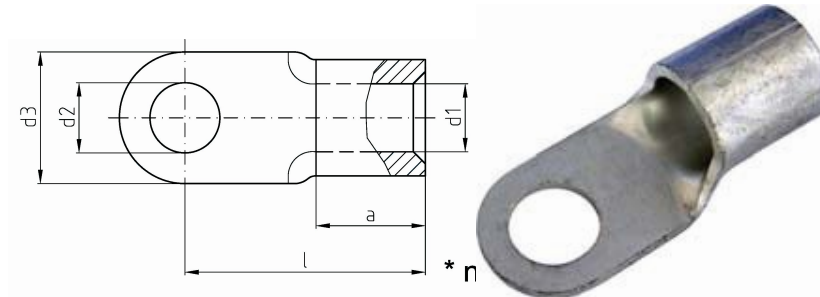

intercable

Datasheet Plaatkabelschoen DIN46234 50mm² M8

Artikelnummer	ICQ508
Doorsnede Kabel	50 mm ²
Gatmaat	M8
Materiaal	CU-HCP 99,95% vlgns DIN EN 13600
Afwerking	Galvanisch vertind

Maten:

D1	11mm
D3	18mm
D2	8.4mm
L	34mm
A	16mm
Gewicht	1.71 kg/100