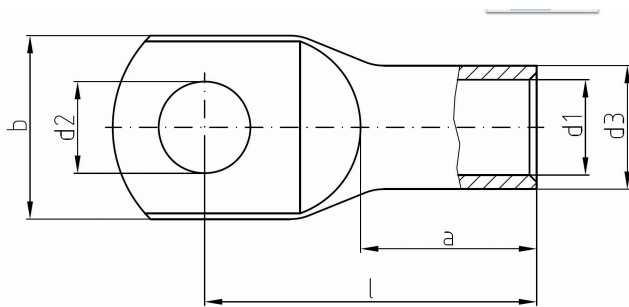

## Datasheet Kabelschoen 70mm<sup>2</sup> M8

<b>Artikelnummer</b>	ICR708
<b>Doorsnede Kabel</b>	70
<b>Gatmaat</b>	M8
<b>Aantal Persingen</b>	
<b>Materiaal</b>	CU-HCP 99,95% vlgns DIN EN 13600
<b>Afwerking</b>	Galvanisch vertind

### Maten:

<b>D1</b>	12mm
<b>D3</b>	16.5mm
<b>D2</b>	8.4mm
<b>B</b>	24mm
<b>L</b>	42.5mm
<b>A</b>	21mm
<b>Gewicht</b>	4.5 kg/100