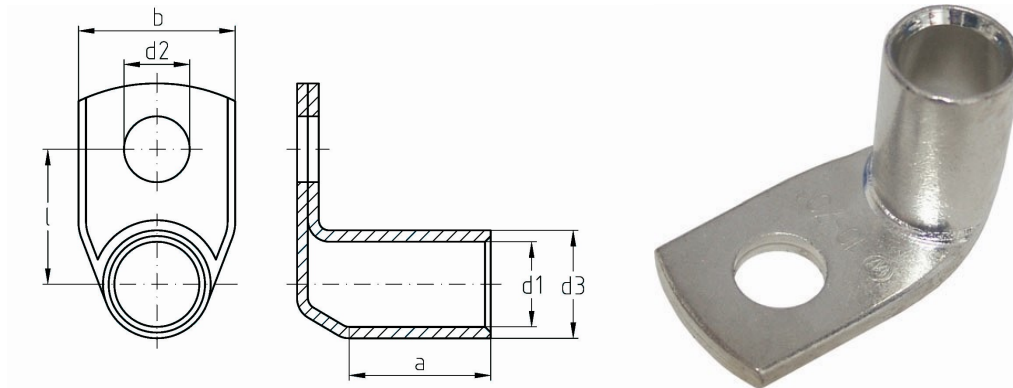

## Datasheet Kabelschoen 6mm<sup>2</sup> M12

<b>Artikelnummer</b>	ICR61290
<b>Doorsnede Kabel</b>	6 mm <sup>2</sup>
<b>Gatmaat</b>	M12
<b>Materiaal</b>	CU-HCP 99,95% vlgns DIN EN 13600
<b>Afwerking</b>	Galvanisch vertind

### Maten:

<b>D1</b>	3.5mm
<b>D3</b>	6.5mm
<b>D2</b>	13mm
<b>B</b>	20
<b>L</b>	18.3
<b>A</b>	8
<b>Gewicht</b>	0.66 kg/100