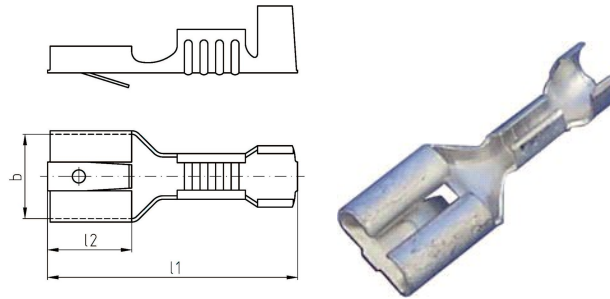

## Datasheet Ongeïsoleerde Vlaksteekhuls met klemtong 1,5 - 2,5mm<sup>2</sup>

Artikelnummer	ICC268FHR
Doorsnede Kabel	1,5 - 2,5 mm <sup>2</sup>
Materiaal	Messing
Afwerking	Galvanisch vertind

### Maten:

Steek breedte	6.3 mm
Steekdikte	0.8 mm
L1	20 mm
L2	7.6 mm
Gewicht	0.08 kg/100