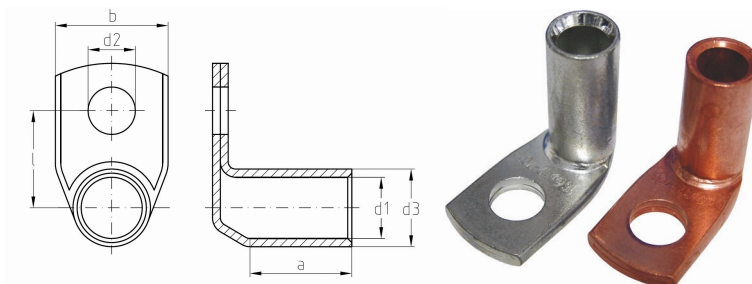

intercable

Datasheet Kabelschoen DIN46235 240mm² M20

90°

Artikelnummer	ICD2402090
Artikelnummer blank	ICD2402090BK
Doorsnede Kabel	240 mm ²
Gatmaat	M20
Materiaal	CU-HCP 99,95% vlgns DIN EN 13600
Afwerking	Galvanisch vertind (niet bij de blanke uitvoering)
Referentienummer (kengetal) t.b.v. matrijsnummer)	28

Maten:

D1	21.5 mm
D3	29 mm
D2	21 mm
B	42 mm
L	37.5 mm
A	40 mm
Gewicht	25.59kg/100

**=niet genormeerd*