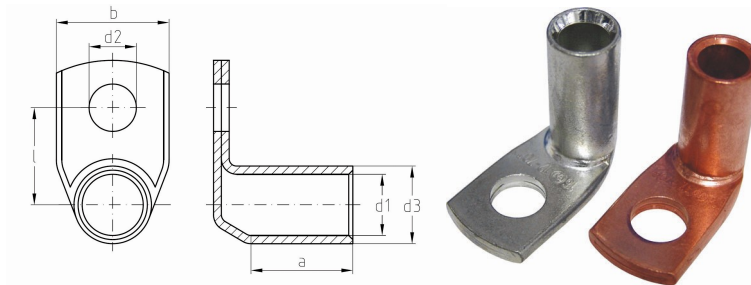

intercable

Datasheet Kabelschoen DIN46235 95mm² M8 90°

Artikelnummer	ICD95890
Artikelnummer blank	ICD95890BK
Doorsnede Kabel	95 mm ²
Gatmaat	M8
Materiaal	CU-HCP 99,95% vlgn DIN EN 13600
Afwerking	Galvanisch vertind (niet bij de blanke uitvoering)
Referentienummer (kengetal) t.b.v. matrijsnummer)	18

Maten:

D1	13.5 mm
D3	19 mm
D2	8.4 mm
B	28 mm
L	22 mm
A	35 mm
Gewicht	8.5kg/100

**=niet genormeerd*