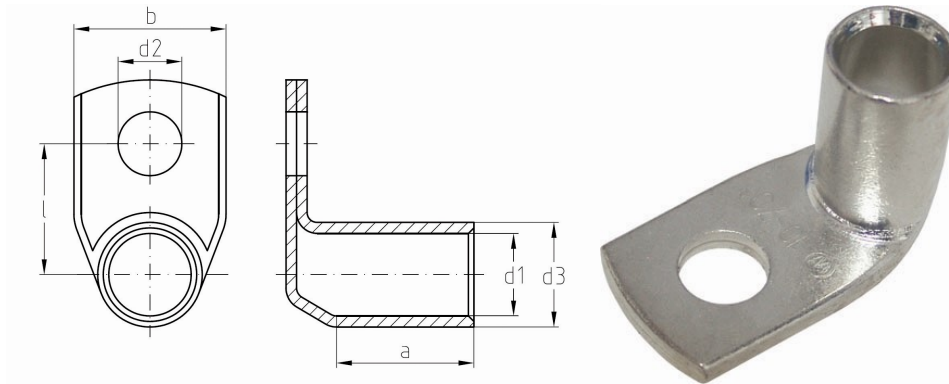

intercable

Datasheet Kabelschoen 240mm² M20

Artikelnummer	ICF2402090
Doorsnede Kabel	240 mm ²
Gatmaat	M20
Materiaal	CU-HCP 99,95% vlgns DIN EN 13600
Afwerking	Galvanisch vertind

Maten:

D1	24,00 mm
D3	30,00 mm
D2	21,00 mm
B	43,00 mm
L	38,00 mm
A	41,00 mm
Gewicht	21,81 kg/100