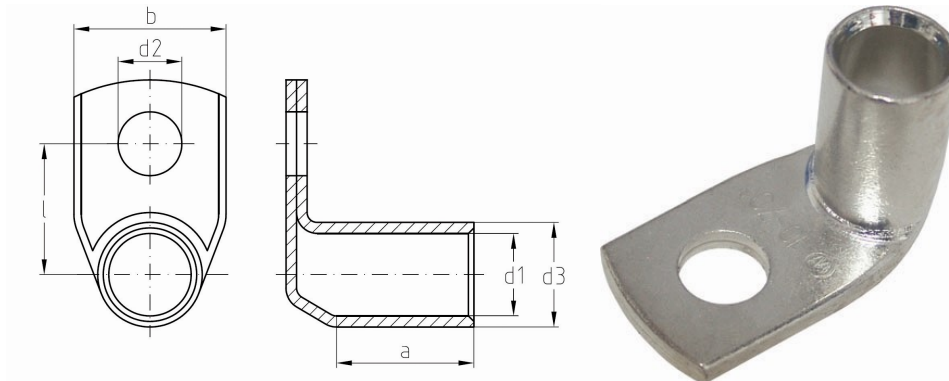

intercable

Datasheet Kabelschoen 50mm² M6

Artikelnummer	ICF50690
Doorsnede Kabel	50 mm ²
Gatmaat	M6
Materiaal	CU-HCP 99,95% vlgns DIN EN 13600
Afwerking	Galvanisch vertind

Maten:

D1	11,20 mm
D3	14,80 mm
D2	6,40 mm
B	22,00 mm
L	17,90 mm
A	20,00 mm
Gewicht	2,90 kg/100