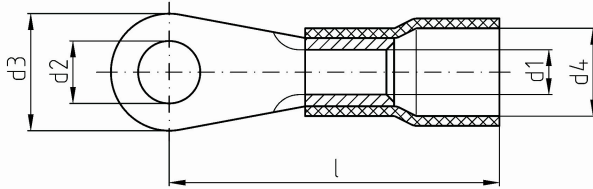

intercable

Datasheet Kabelschoen 10mm² M10

Artikelnummer	ICIQ1010
Doorsnede Kabel	10 mm ²
Gatmaat	M10
Materiaal	CU-HCP 99,95% vlgns DIN EN 13600
Afwerking	Galvanisch vertind
Kleurcode	rood

Maten:

D1	4.5 mm
D4	18 mm
D2	10.5 mm
D3	18 mm
L	0 mm
Gewicht	0.35 kg/100