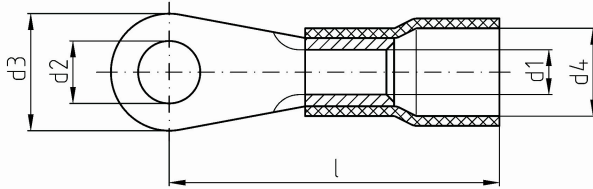

intercable

Datasheet Kabelschoen 0,5 - 1mm² M10

Artikelnummer	ICIQ110*
Doorsnede Kabel	0,5 - 1 mm ²
Gatmaat	M10
Materiaal	CU-HCP 99,95% vlgns DIN EN 13600
Afwerking	Galvanisch vertind
Kleurcode	rood

Maten:

D1	1.6 mm
D4	18 mm
D2	10.5 mm
D3	18 mm
L	25 mm
Gewicht	0.1 kg/100