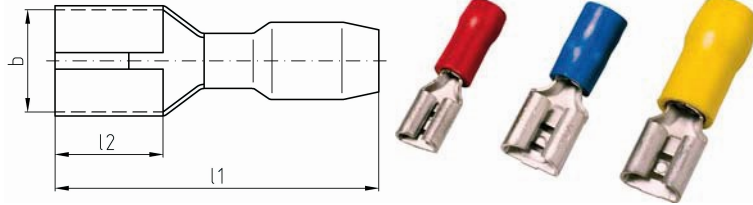

intercable

Datasheet Vlaksteekhuls 1,5 - 2,5mm²

Artikelnummer	ICIQ245FH
Doorsnede Kabel	1,5 - 2,5 mm ²
Materiaal	CU-ETP
Afwerking	Galvanisch vertind
Kleurcode	blauw
Isolatie	PVC

Maten:

B	4.8 mm
Steekdikte	0.5 mm
L1	19.4 mm
L2	6.4 mm
Gewicht	0.1 kg/100