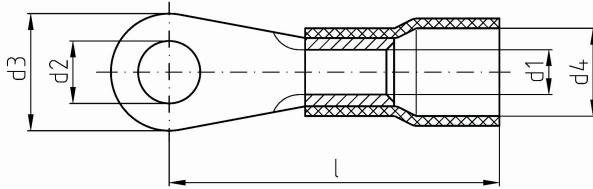

intercable

Datasheet Kabelschoen 4,0-6,0mm² M6

Artikelnummer	ICIQ66
Doorsnede Kabel	4,0-6,0 mm ²
Gatmaat	M6
Materiaal	CU-HCP 99,95% vlgns DIN EN 13600
Afwerking	Galvanisch vertind
Kleurcode	geel

Maten:

D1	3.6 mm
D4	11 mm
D2	6.5 mm
D3	11 mm
L	23 mm
Gewicht	0.17 kg/100