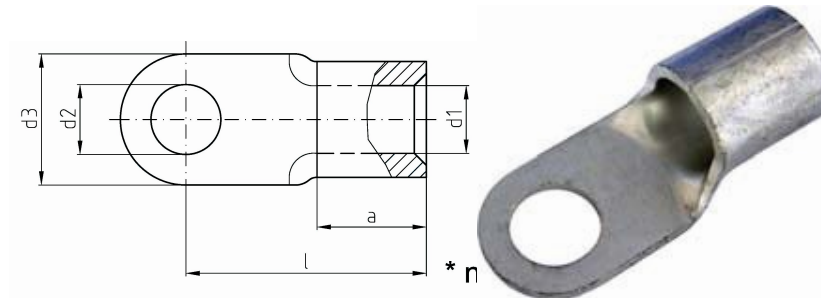

intercable

Datasheet Plaatkabelschoen DIN46234 0,5-1mm² M5

Artikelnummer	ICQ15
Doorsnede Kabel	0,5-1 mm ²
Gatmaat	M5
Materiaal	CU-HCP 99,95% volgens DIN EN 13600
Afwerking	Galvanisch vertind

Maten:

D1	1.6mm
D3	10mm
D2	5.3mm
L	13mm
A	5mm
Gewicht	0.08 kg/100