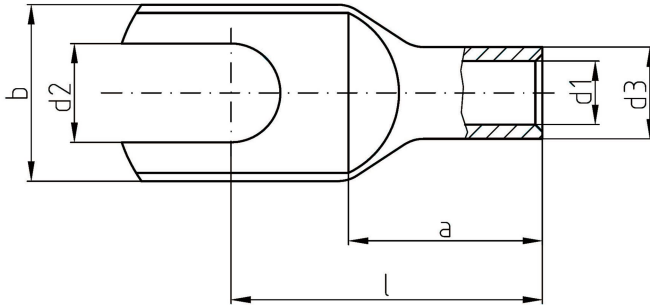

## Datasheet Kabelschoen 4mm<sup>2</sup> M4

<b>Artikelnummer</b>	ICR44G
<b>Doorsnede Kabel</b>	4 mm <sup>2</sup>
<b>Gatmaat</b>	M4
<b>Materiaal</b>	CU-HCP 99,95% vlgns DIN EN 13600
<b>Afwerking</b>	Galvanisch vertind

### Maten:

<b>D1</b>	3mm
<b>D3</b>	5mm
<b>D2</b>	4.3mm
<b>B</b>	8.5
<b>L</b>	17
<b>A</b>	8
<b>Gewicht</b>	0.19 kg/100