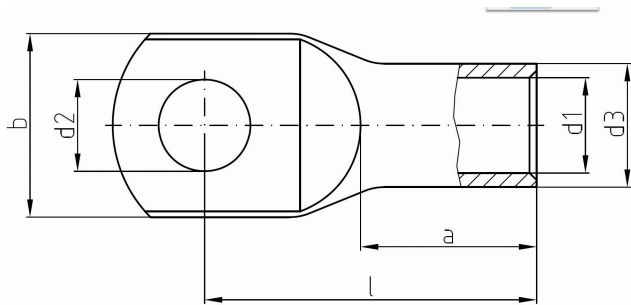

intercable

Datasheet Kabelschoen 95mm² M14

Artikelnummer	ICR9514
Doorsnede Kabel	95
Gatmaat	M14
Aantal Persingen	
Materiaal	CU-HCP 99,95% vlgns DIN EN 13600
Afwerking	Galvanisch vertind

Maten:

D1	13.5mm
D3	18mm
D2	15mm
B	26mm
L	51.5mm
A	23mm
Gewicht	5.99 kg/100