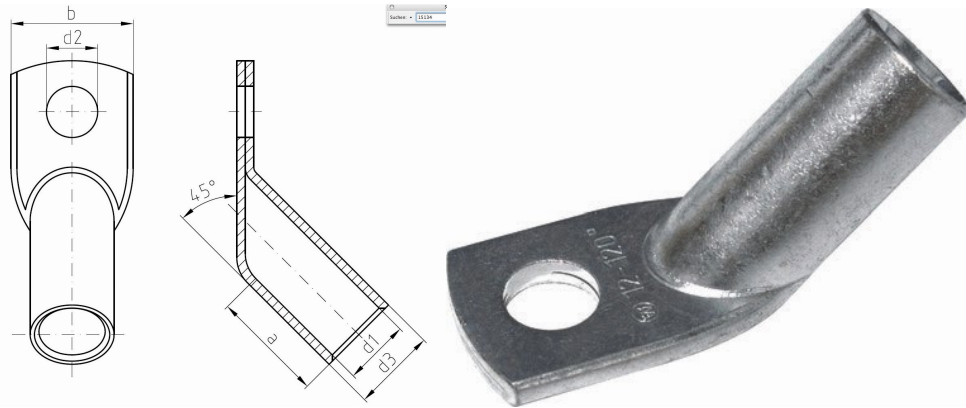

intercable

Datasheet Kabelschoen 120mm² M10

Artikelnummer	ICR1201045
Doorsnede Kabel	120mm ²
Gatmaat	M10
Materiaal	CU-HCP 99,95% vlgns DIN EN 13600
Afwerking	Galvanisch vertind

Maten:

D1	15mm
D3	20mm
D2	10.5mm
B	29mm
A	25mm
Gewicht	8.36 kg/100