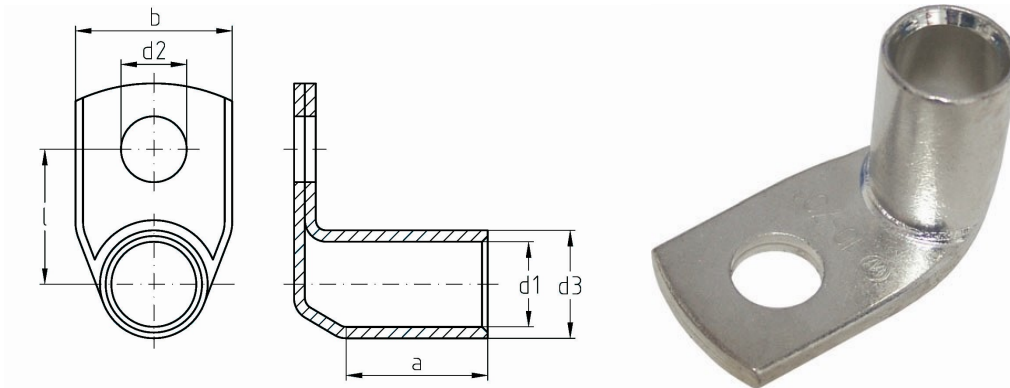

intercable

Datasheet Kabelschoen 6mm² M6

Artikelnummer	ICR6690
Doorsnede Kabel	6 mm ²
Gatmaat	M6
Materiaal	CU-HCP 99,95% vlgns DIN EN 13600
Afwerking	Galvanisch vertind

Maten:

D1	3.5mm
D3	6.5mm
D2	6.4mm
B	11
L	13.3
A	8
Gewicht	0.62 kg/100