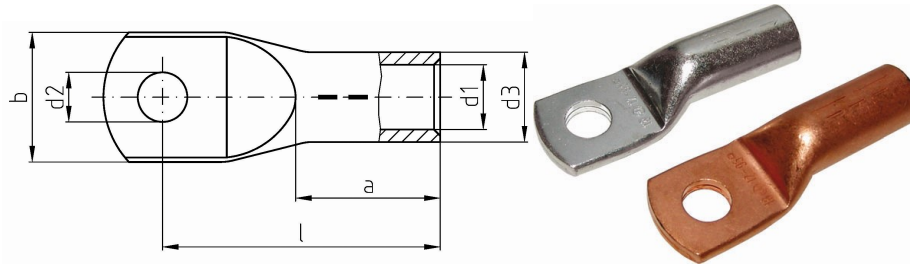

intercable

Datasheet Kabelschoen DIN46235 120mm² M14

Artikelnummer	ICD12014*
Artikelnummer blank	ICD12014BK*
Doorsnede Kabel	120 mm ²
Gatmaat	M14
Materiaal	CU-HCP 99,95% vlgns DIN EN 13600
Afwerking	Galvanisch vertind (niet bij de blanke uitvoering)
Referentienummer (kengetal) t.b.v. matrijsnummer)	20

Maten:

D1	15.5 mm
D3	21 mm
D2	15 mm
B	31 mm
L	70 mm
A	35 mm
Gewicht	11.47kg/100

*=niet genormeerd