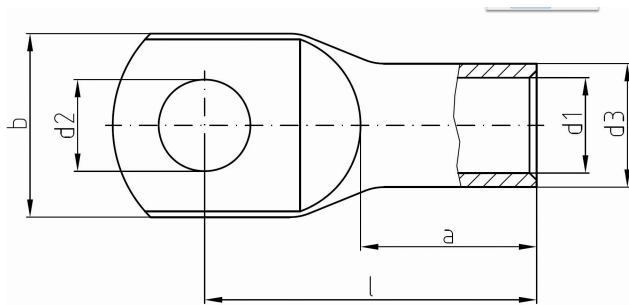

intercable

Datasheet Kabelschoen 185mm² M12

Artikelnummer	ICF18512
Doorsnede Kabel	185 mm ²
Gatmaat	M12
Materiaal	CU-HCP 99,95% vlgns DIN EN 13600
Afwerking	Galvanisch vertind

Maten:

D1	21mm
D3	26mm
D2	13mm
B	38mm
L	67mm
A	35mm
Gewicht	12.48 kg/100