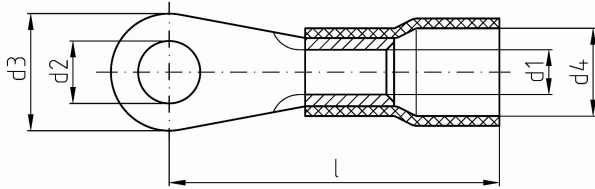

intercable

Datasheet Kabelschoen 4,0-6,0mm² M12

Artikelnummer	ICIQ612
Doorsnede Kabel	4,0-6,0 mm ²
Gatmaat	M12
Materiaal	CU-HCP 99,95% vlgns DIN EN 13600
Afwerking	Galvanisch vertind
Kleurcode	geel

Maten:

D1	3.6 mm
D4	18 mm
D2	13 mm
D3	18 mm
L	28 mm
Gewicht	0.24 kg/100