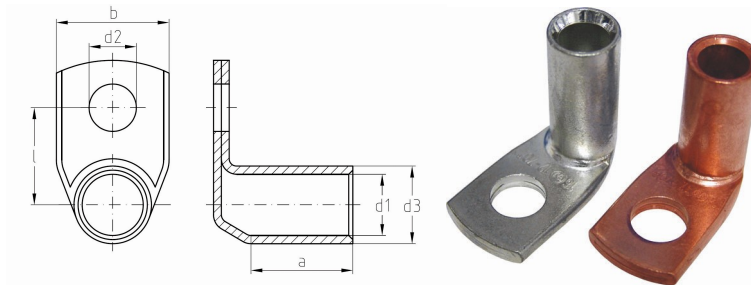

intercable

Datasheet Kabelschoen DIN46235 95mm² M16 90°

Artikelnummer	ICD951690
Artikelnummer blank	ICD951690BK
Doorsnede Kabel	95 mm ²
Gatmaat	M16
Materiaal	CU-HCP 99,95% vlgns DIN EN 13600
Afwerking	Galvanisch vertind (niet bij de blanke uitvoering)
Referentienummer (kengetal) t.b.v. matrijsnummer)	18

Maten:

D1	13.5 mm
D3	19 mm
D2	17 mm
B	32 mm
L	28 mm
A	35 mm
Gewicht	9.67kg/100

**=niet genormeerd*