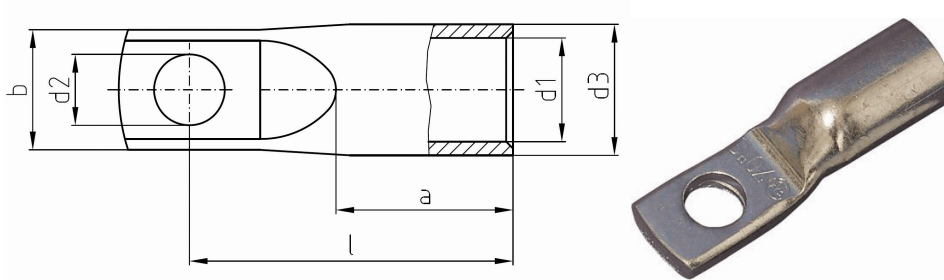

intercable

Datasheet Kabelschoen 300mm² M12

Artikelnummer	ICR30012S
Doorsnede Kabel	300mm ²
Gatmaat	M12
Materiaal	CU-HCP 99,95% vlgns DIN EN 13600
Afwerking	Galvanisch vertind

Maten:

D1	23.5mm
D3	30mm
D2	13mm
B	30mm
L	79mm
A	42mm
Gewicht	20.08 kg/100