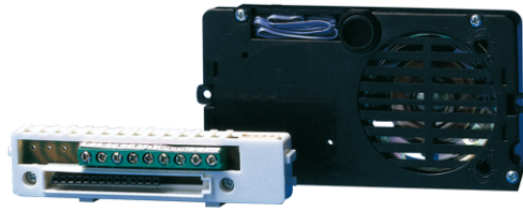

1602

AUDIO-UNIT POWERCOM. SIMPLEBUS

Luidsprekerunit voor Simplebus systeem met aansluitblok en dubbele versterker, waterdichte luidspreker en electret microfoon, de twee volumes van de microfoon en de luidspreker kunnen aan de voorkant geregeld worden. Compleet met microprocessor en Dip-switches met 8 posities voor het programmeren van de aangesloten gebruikers. Voeding 12 V AC (gebruik Art. 1195). Interne elektronische deuropeningsfunctie (3A). Aan te brengen in de modulen art 3320/0, 3320/1 en 3320/2. Afmetingen: 102x55x35 mm. Vanaf versie IR027 is deze compatibel met alle Simplebus 2 producten.

**1602****AUDIO-UNIT POWERCOM. SIMPLEBUS****ALGEMENE DATA**

Hoogte (mm) 55

COMPATIBELE SYSTEMEN

Comelbus systeem Ja

MILIEU- EN COMPLIANCEKENMERKEN

Temperatuurbereik (°C) -25 ÷ 55

ALGEMENE KARAKTERISTIEKEN

Maximaal stroomverbruik (mA) 200