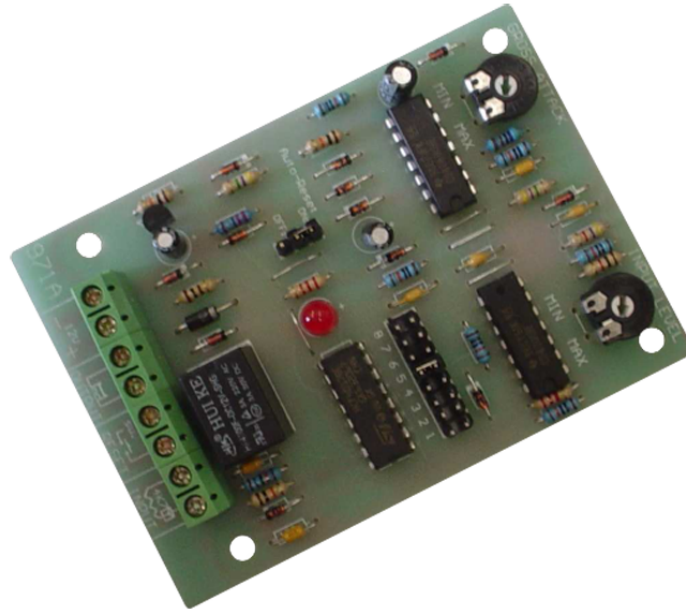

30087401

PULSTELLERKAART VOOR DRAADSENSOR VOOR ROLLUIKEN

Pulstellerkaart voor snelle ingangen. Voeding 10-15 V DC, verbruik 45 mA, NC-contact, regeling pulsen 1-8, snelheid en gevoeligheid. Afmetingen: 65x90 mm.

30087401

PULSTELLERKAART VOOR DRAADSENSOR VOOR ROLLUIKEN

BELANGRIJKSTE KENMERKEN

| | |
|-------------------------|-------------------------------|
| Moduletype | Pulsteller voor snelle invoer |
| Aantal ingangen (n°) | 1 |
| Aantal uitgangen (n°) | 1 |
| Eigenschappen uitgangen | Relè NC |