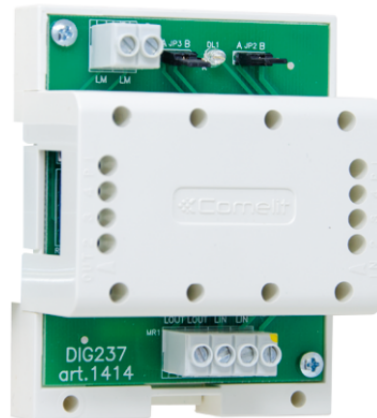

**1414**

VERDELER-VERSTERKERMODULE VAN DE STAMLEIDING VOOR SIMPLEBUS

Toegepast om af te takken van een stamleiding vanaf een mixer. Kan ook worden toegepast als een buslijnbeveliging (bij levering is deze functie niet actief). Kan worden toegepast met Simplebus2 en Color systemen en wordt gevoed vanuit de stamleiding van de mixer. Geen afzonderlijke voeding noodzakelijk. Maximaal 100 gebruikers kunnen op een mixer (art. 4888 of 4888C) worden aangesloten dit blijft gelijk bij het gebruik van deze interface. Bij meer gebruikers zijn een of meer extra mixers noodzakelijk.

1414

VERDELER-VERSTERKERMODULE VAN DE STAMLEIDING VOOR SIMPLEBUS

| | |
|-----------------|--|
| Ingangconnector | Aansluitklemmenbord |
| Certificeringen | EMC 2014/30/UE (EN 61000-6-1:2007 , EN 61000-6-3:2007+A1:2011) |

BELANGRIJKSTE KENMERKEN

| | |
|----------------------------------|---------|
| Hoogte (mm) | 85 |
| Breedte (mm) | 66 |
| Diepte (mm) | 37 |
| Temperatuurbereik (°C) | -5 ÷ 40 |
| Bedrijfsvochtigheid (RH max) (%) | 25 ÷ 95 |
| Montage op DIN-rail | Ja |
| DIN-modulen (aantal) (n°) | 4 |
| Voedingsspanning | Buslijn |

ALGEMENE GEGEVENS

| | |
|----------------|-----------|
| Type behuizing | Kunststof |
| Productkleur | Wit |

COMPATIBILITEIT

| | |
|----------------------------------|----|
| Simplebus 2 audio-/videosysteem | Ja |
| Building Kit audio-/videosysteem | Ja |