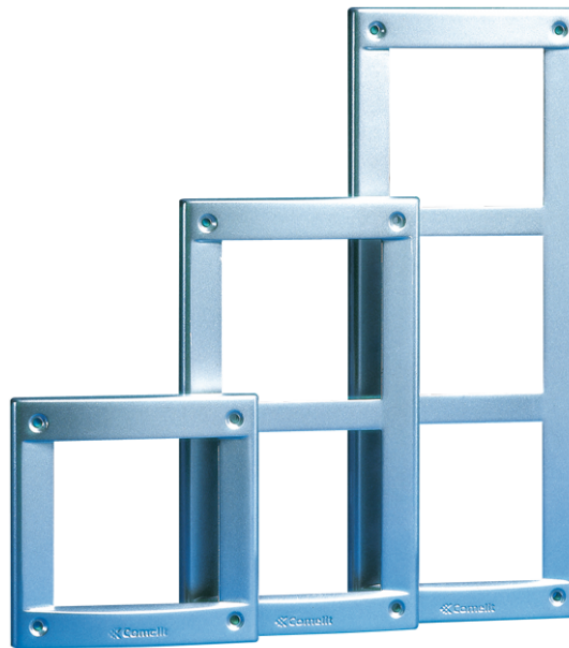

3161/2A

VANDALCOM-FRAME. KLEUR: STAALGRIJS

Gemaakt van persgegoten aluminium dat bekleed is met een speciale weerbestendige lak voor gebruik buiten. Kleur: staalgrijs. 2 modules. Afmetingen 143x255x18mm

3161/2A

VANDALCOM-FRAME. KLEUR: STAALGRIJS

BELANGRIJKSTE KENMERKEN

Vandalismebestendig (IK-code)	Ja
Hoogte (mm)	255
Breedte (mm)	143
Diepte (mm)	18

ALGEMENE GEGEVENS

Productkleur	Grijs
--------------	-------