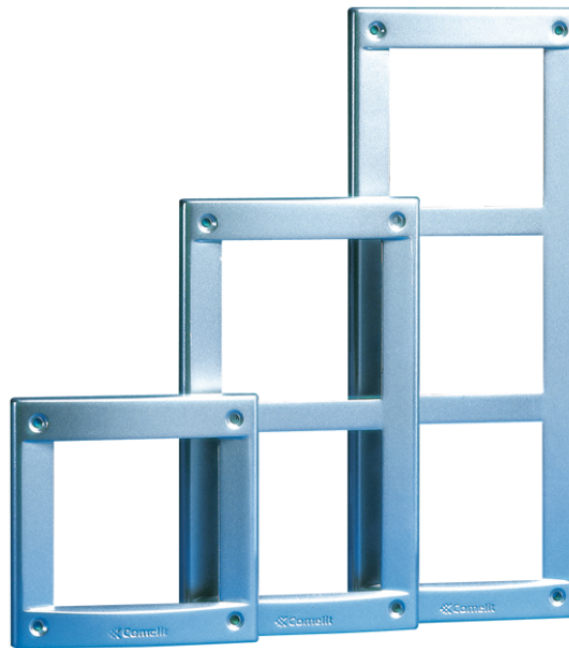

3161/3A

VANDALCOM-FRAME. KLEUR: STAALGRIJS

Gemaakt van persgegoten aluminium dat bekleed is met een speciale weerbestendige lak voor gebruik buiten. Kleur: staalgrijs. 3 modules. Afmetingen 143x367x18mm

3161/3A

VANDALCOM-FRAME. KLEUR: STAALGRIJS

BELANGRIJKSTE KENMERKEN

| | |
|-------------------------------|-----|
| Vandalismebestendig (IK-code) | Ja |
| Hoogte (mm) | 367 |
| Breedte (mm) | 143 |
| Diepte (mm) | 18 |