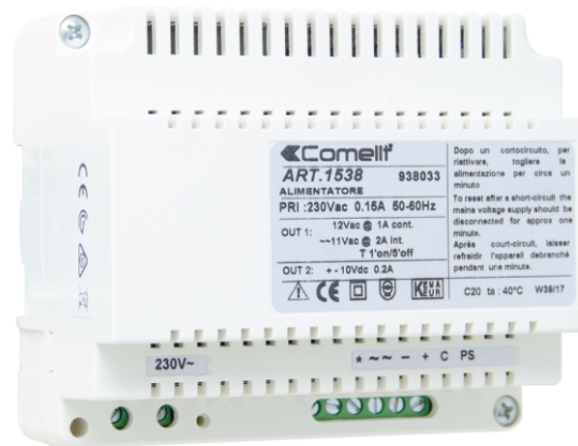

1538

INTERCOMVOEDING. 4+1 SYSTEM

Voedingseenheid voor audio toegangssystemen met elektronische toongever, gevoed door 230 V AC uitgangen, 12 V AC/ 10 V DC. Beveiligd tegen kortsluiting en overbelasting. Afmetingen: 105x95x65 mm (6 DIN modulen).

1538

INTERCOMVOEDING. 4+1 SYSTEEM

BELANGRIJKSTE KENMERKEN

Voedingsspanning	110÷240VAC
Ingangsconnector	Aansluitklemmenbord
Te monteren op DIN rail	Ja
Aantal DIN-modules (n°)	6

ALGEMENE GEGEVENS

Hoogte (mm)	90
Breedte (mm)	105
Diepte (mm)	61
Type behuizing	Kunststof
Temperatuurbereik (°C)	-10 ÷ 30

ELEKTRISCHE EIGENSCHAPPEN

Wisselspanning uitgang A (VAC)	12
Gelijkspanning uitgang A (VDC)	10
Maximaal stroomverbruik (mA)	200
Maximaal afgegeven vermogen (W)	30