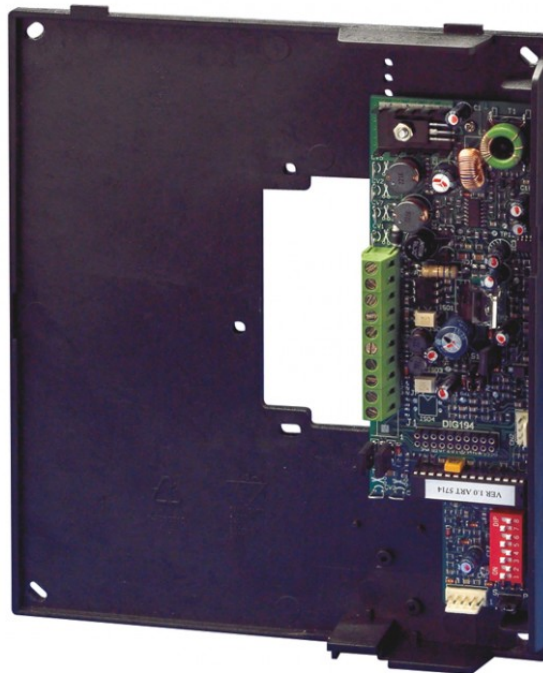

5714C

MUURPLAAT VOOR BRAVO-/GENIUS-MONITOR, S2

Muurplaat voor digitaal Simplebus 2 systeem om de Bravo en Genius monitor te completeren. De Muurplaat is compleet met meeluisterbeveiliging. De standaard drukknoppen op de monitor hebben de functies van deuropen knop, knop om de centrale mee te bellen (kan ook ingesteld worden als relaissturing art. 1256) of vrij (C/N.O) en knop voor interne inschakeling of beeldoproep. Aansluitmogelijkheid voor een etagebel en een extra bel. Compleet met Dip-switches met 8 posities voor de keuze van de gewenste gebruikerscode. Door de toevoeging van de drukknoppenkaart art. 5733 zijn er 4 extra drukknoppen beschikbaar. Alle drukknoppen kunnen geprogrammeerd worden door middel van het programmeerapparaat art. 1251/A waarmee diverse functies ingesteld kunnen worden. Inclusief aftakblokje art. 1214/2C. Vanaf versie IR007 is deze compatibel met alle Simplebus 2 producten. Deze versie omvat het weergeven van alarmsignalen via de portierscentrale, oproepen naar de primaire en secundaire portierscentrale. Mogelijkheid om intern te communiceren zonder gebruik te maken van de interface art. 4897.

5714C

MUURPLAAT VOOR BRAVO-/GENIUS-MONITOR, S2

ELEKTRISCHE KARAKTERISTIEKEN

Maximale absorptie (W)	160
------------------------	-----

BELANGRIJKSTE FUNCTIES

Beeldoproep	Ja
-------------	----

ALGEMENE KARAKTERISTIEKEN

BELANGRIJKSTE KENMERKEN

Hoogte (mm)	197
-------------	-----

Breedte (mm)	169
--------------	-----

Temperatuurbereik (°C)	-5 ÷ 55
------------------------	---------

Maximaal stroomverbruik (mA)	160
------------------------------	-----