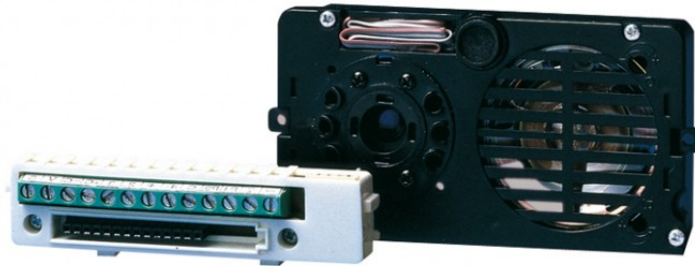

4653

KLEUREN A/V-UNIT POWERCOM. TRADITIONEEL

Audio- video unit met aansluitblok met pin-hole 1/4 CCD kleurencamera, instelbaar vanaf de voorzijde en LED verlichting. Uitgevoerd met luidspreker unit, met dubbele versterker, waterdichte luidspreker, en electret microfoon. De volumes van de luidspreker en de microfoon kunnen worden ingesteld vanaf de voorzijde. Te monteren in de modules: 3321/0, 3321/1 en 3321/2. Afmetingen: 102x55x35 mm.

**4653****KLEUREN A/V-UNIT POWERCOM. TRADITIONEEL****ALGEMENE DATA**

Hoogte (mm) 55

COMPATIBELE SYSTEMEN

Comtel-systeem Ja

CAMERAFUNCTIES

Gevoeligheid 1.00

MILIEU- EN COMPLIANCEKENMERKEN

Temperatuurbereik (°C) -25 ÷ 55

ALGEMENE KARAKTERISTIEKEN

Maximaal stroomverbruik (mA) 250

Video-uitgang 1Vpp 75PAL