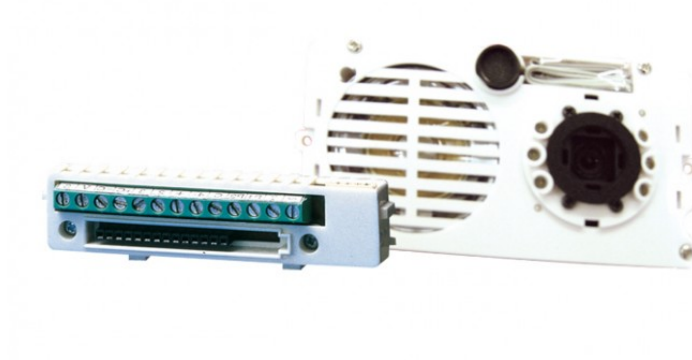

4660

Z/W A/V-UNIT VOOR SIMPLEBUS-SYSTEEM EN POWERCOM-PANEEL

Audio-video unit met simplebus systeem met aansluitblok compleet met pin-hole CCD 1/4' zwart-wit camera, te richten vanaf de voorzijde, en led verlichting. Compleet met luidspreker unit met dubbele versterker, waterdichte luidspreker en electret microfoon, de twee volumes van de microfoon en de luidspreker kunnen aan de voorkant geregeld worden. Aan te brengen in de modulen art 3320/0, 3320/1 en 3320/2. Afmetingen: 102x55x35 mm

**4660****Z/W A/V-UNIT VOOR SIMPLEBUS-SYSTEEM EN POWERCOM-PANEEL**

Hoogte (mm)	55
CAMERAFUNCTIES	
Gevoeligheid	0.50
MILIEU- EN COMPLIANCEKENMERKEN	
Temperatuurbereik (°C)	-25 ÷ 55
ALGEMENE KARAKTERISTIEKEN	
Maximaal stroomverbruik (mA)	300
Simplebus 2 audiosysteem	Ja
Type camera	B / W
Video-uitgang	1Vpp 75PAL

4660

Z/W A/V-UNIT VOOR SIMPLEBUS-SYSTEEM EN POWERCOM-PANEEL

1216 LIJNAFSLUITBLOKJE VOOR SIMPLEBUS2

Dit afsluitblokje wordt gebruikt om de buslijn aan het einde af te sluiten, volgens de aanwijzingen in de technische manual. Wordt standaard meegeleverd bij de voedingsmixer art. 4888 of art. 4888C