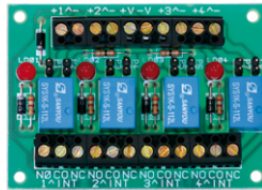

## **KAART MET 4 RELAIS MET LAAG VERBRUIK**

Kaart met 4 relais gevoed met 12 V DC, verbruik 23mA per stuk, afzonderlijk wisselcontact en NC/NO onafhankelijk selecteerbaar, max. capaciteit van de contacten 3A.

**30002009****KAART MET 4 RELAIS MET LAAG VERBRUIK****ALGEMENE GEGEVENS**

Hoogte (mm)	55
Breedte (mm)	77
Diepte (mm)	20
Gewicht van het product (g)	69
Keurmerken	CE

**ELEKTRISCHE EIGENSCHAPPEN**

Voedingsspanning	12
Maximaal stroomverbruik (mA)	23