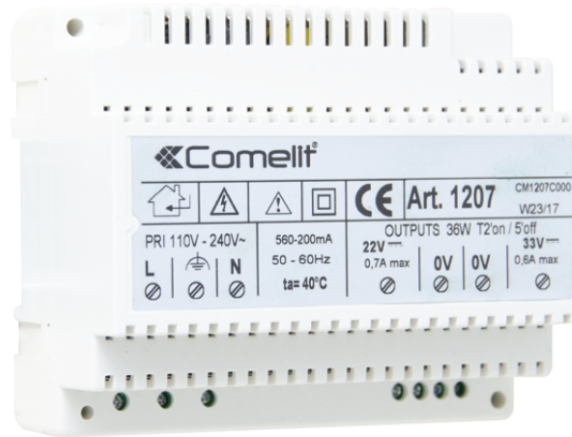

## VOEDING VOOR SIMPLEBUS KIT - IKALL

Voeding voor de complete serie videokits met iKall camera.

**1207**

## VOEDING VOOR SIMPLEBUS KIT - IKALL

### BELANGRIJKSTE KENMERKEN

Voedingsspanning	120÷230 VAC
Te monteren op DIN rail	Ja
Aantal DIN-modules (n°)	6